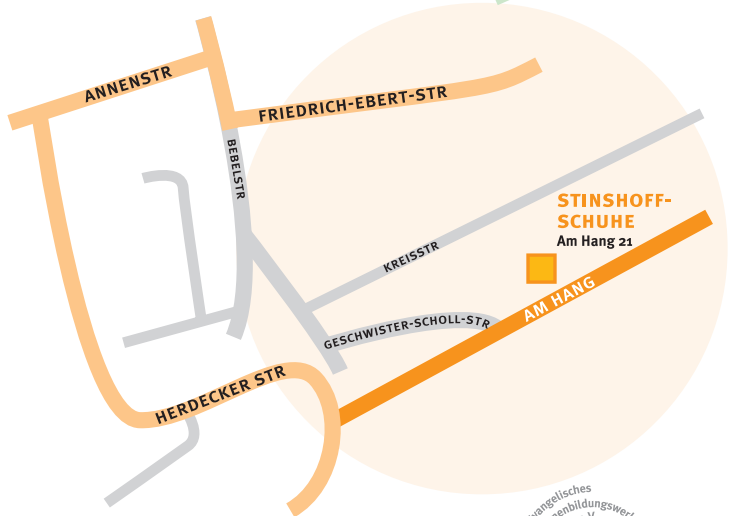

**HAUS DER KIRCHE**  
**ComputerStudio Schwelm**  
**Potthoffstraße 40**  
1. Etage rechts  
**58332 Schwelm**

ÖNPV:  
S-Bahnof Schwelm  
(Märkische Straße)  
Ein kurzer Fußweg (ca. 7 Min.)  
führt zum Studio.

**ComputerStudio Witten**  
**Am Hang 21**  
im Gebäude Stinshoff-Schuhe  
Raum 17, Eingang rückwärtig  
**58453 Witten-Annen**

ÖNPV:  
Von der Wittener Innenstadt:  
Haltestelle »Am Hang«,  
Niederflurbus 320  
Ein kurzer Fußweg führt  
zum Studio.